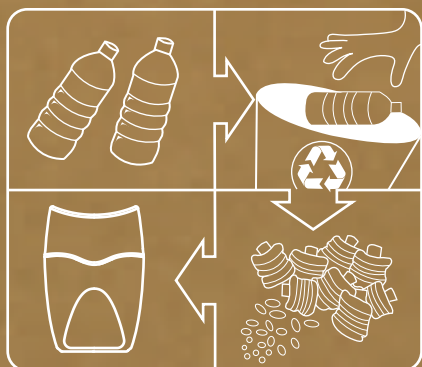

ECO

Bambus je jednou z nejrychleji rostoucích rostlin na světě, pohlcuje CO₂, uvolňuje kyslík. Ke svému růstu nepotřebuje uměle zavlažovat ani chemicky hnojit. Díky své pevnosti a odolnosti je přírodní a biologicky rozložitelnou alternativou k plasty.