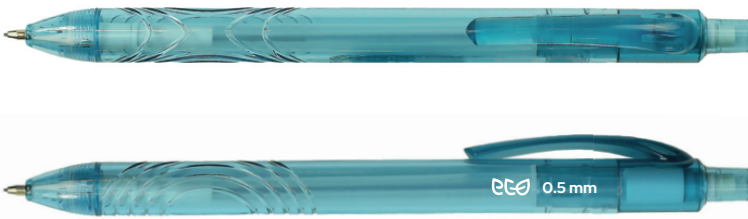

stiskací
mechanismus

kuličkový
hrot

barva náplně

ECO MIKROTUŽKA

A330746

 8 595217 913677
 12 MO 144 BALENÍ 864

šířka stopy
0,5 mm

tvrdost
tuhy