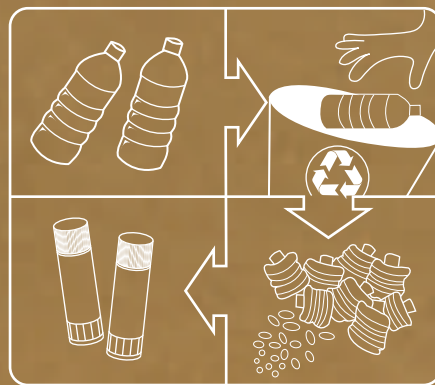

8 - 11 mm

velikost
otvorů

snadné
ořezávání

průhledný
zásobník
na odřezky

z jedné PET lahve
bylo vyrobeno jedno
ořezávkó

eco

Eco friendly lepicí tyčinky. Složení lepidla je z 90% přírodní, bez rozpouštědel, netoxické. Obal je vyroben ze 100% recyklovaného plastu a je dále recyklovatelný. Místo skládky se tak může vrátit zpět do oběhu jako nový produkt.